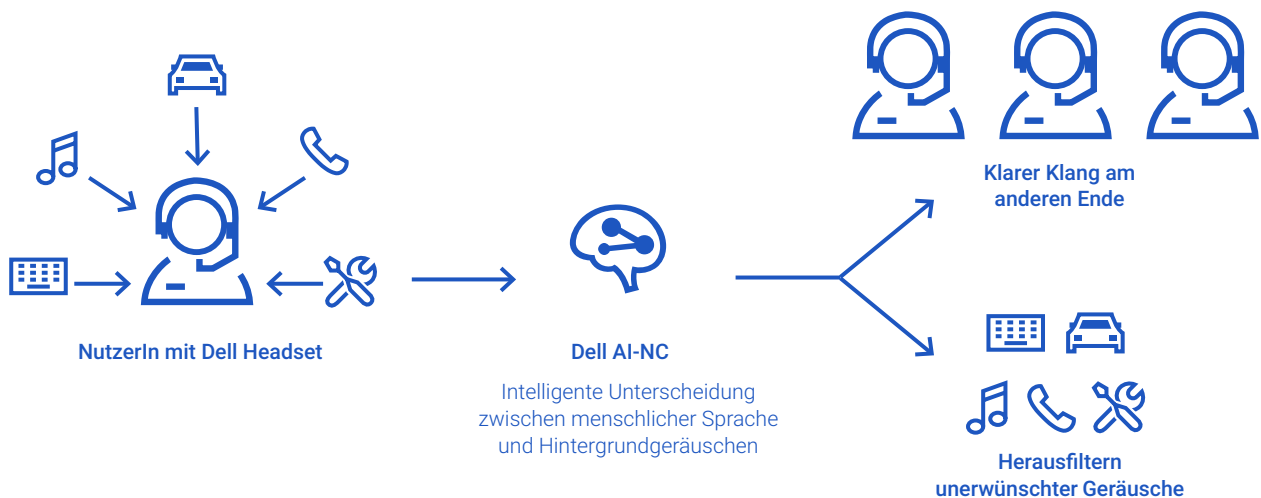

Bessere Zusammenarbeit, klarerer Sound

Verbesserte Klarheit durch KI-gesteuerte Geräuschunterdrückung

Dank eines Mikrofons mit KI-basierter Geräuschunterdrückung (AI-NC, AI-based Noise Canceling) sind Sie deutlich zu verstehen. Unsere robuste KI-Verarbeitung unterscheidet menschliche Sprachsignale von Hintergrundgeräuschen auf intelligente Weise und sorgt so für Zuverlässigkeit und Präzision. Dadurch wird sichergestellt, dass Sie die Person am anderen Ende unabhängig von Ihrer Umgebung klar und deutlich hört.

1 Identifizieren

2 Filtern

3 Zuhören

Personalisierte Einstellungen

Bessere und personalisierte Audioerfahrung mit Dell Peripheral Manager¹

Die Einrichtung ist auch ohne ausführliche Installationsanleitung ganz einfach. Im Handumdrehen ist Dell Peripheral Manager¹ auf Ihrem PC installiert², damit Sie schnell einsatzbereit sind. Diese nutzerfreundliche und intuitive Software bietet eine beeindruckende Auswahl an Funktionen. Sie können mühelos die Audio- und Geräteeinstellungen ändern sowie weitere Anpassungen für Audiomodus, Geräuschunterdrückungsmodus des Mikrofons, Nebengeräusche, Voreinstellungen für Audioausgabe, „Bitte nicht stören“-Leuchtsignal und mehr vornehmen. Profitieren Sie von klarer Kommunikation und nahtloser Zusammenarbeit mit Ihrem Dell kabelgebundenen Headset – WH3024.