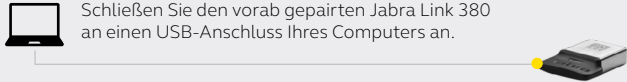

SO STARTEN UND PAIREN SIE IHR HEADSET