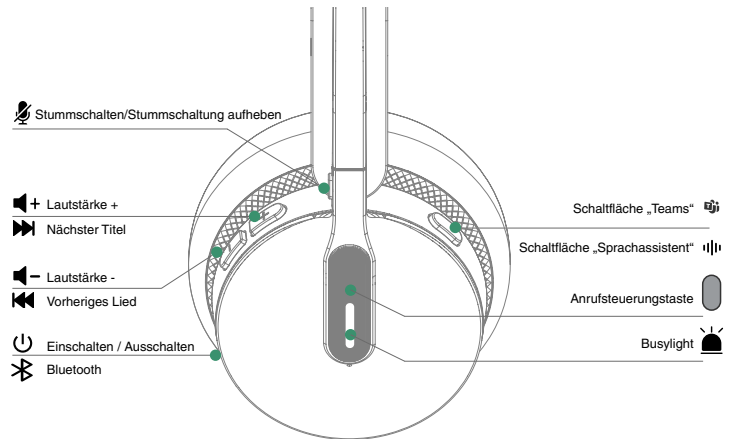

Wie benutzen

www.HR-KOM.de
Headsets für Profis
info@hr-kom.de - Tel. 0 87 81 91 51 10

Spezifikationen

Allgemeines

- Anschluss
  - 1 Micro-USB 2.0 Anschluss
  - 1 Typ-C USB 2.0 Anschluss
  - 1 Mini-USB-Anschluss
  - 1 Gleichstrom-Stromanschluss
  - 1 Busylight-Anschluss
  - 1 Typ-C USB 2.0 (am Headset)
- Ladestation (für Headset)
- USB-Anbindung für PC und IP-Telefon
- Verstellbarer Auslegerarm: 280°
- Integriertes Busylight mit LED-Anzeige
- WH64 Mono
  - Basis: 180g
  - Headset: 92 g
- WH64 Dual:
  - Basis: 180 g
  - Headset: 151 g

Batterie

- Gesprächszeit:
  - DECT-Modus: bis zu 14 Stunden (Mono), bis zu 16 Stunden (Dual) ;
  - Bluetooth-Modus: bis zu 26 Stunden (Mono), bis zu 32 Stunden (Dual)

- Musikzeit:
  - DECT-Modus: bis zu 14 Stunden (Mono), bis zu 17 Stunden (Dual)
  - Bluetooth-Modus: bis zu 41 Stunden (Mono), bis zu 48 Stunden (Dual)
- Standby-Zeit: 157 Std. (Mono), 195 Std. (Dual)
- Ladedauer: 1,5 Std. (5 V / 1,2 A)

DECT

- Drahtlos-Reichweite: bis zu 150 m / 492 Fuß
- Frequenzbänder:
  - 1880 – 1900 MHz (Europa),
  - 1920 – 1930 MHz (USA)
- Sichere DECT-Kommunikation (je nach Ausführung):
  - Schritt C: Authentifizierung
  - DSAA2, Verschlüsselung
  - DSC2 (128 Bit)

Bluetooth

- Bluetooth®-Gerät
- Bluetooth-Version: Bluetooth 5.2
- Bluetooth-Profile: HFP v1.8, A2DP v1.3.2, AVRCP v1.6.2, SPP v1.2
- Betriebsbereich: bis zu 50m/164 Fuß

Audio

- Hörschutz: Spitzenblock-Schutz (EN50332),

australischer G616-Schutz (AU G616), Schutz vor täglicher Lärmbelastung.

- Mikrofontyp: 3 Mikrofone
- Lautsprechergröße: Φ 30
- Lautsprecher-Frequenzbereich: 20Hz-20kHz
- Sprechmodus: Breitband, 100 Hz bis 8 kHz, Abtastrate 16 kHz
- Musikmodus: 20 Hz bis 20 kHz, Abtastrate 48 kHz, Stereo (Stereo wird nur von Dual-Headset unterstützt)

Anrufsteuerung

- Anruf annehmen/beenden/ablehnen
- Anruf halten/Anruf fortsetzen
- Lautstärke hoch/runter
- Mikrofon stummschalten
- Bewegen Sie den Mikrofonarm nach oben, um stummzuschalten, oder nach unten, um die Stummschaltung aufzuheben.

Paketfunktion

- Optionales Zubehör:
  - Kabelloser Headset-Adapter EHS62
  - Telefonkabel für WH64/WH65/WH68
  - Busylight BLT60