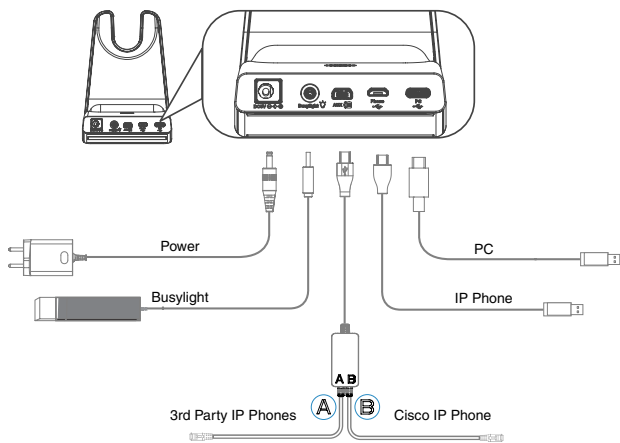

Wie benutzen

www.HR-KOM.de
Headsets für Profis
info@hr-kom.de - Tel. 0 87 81 91 51 10

Spezifikationen

Allgemeines

- Anschluss
  - 1 Micro-USB 2.0 Anschluss
  - 1 Typ-C USB 2.0 Anschluss
  - 1 Mini-USB-Anschluss
  - 1 Gleichstrom-Stromanschluss
  - 1 Busylight-Anschluss
  - 1 Typ-C USB 2.0 (am Headset)
- Ladestation (für Headset)
- USB-Anbindung für PC und IP-Telefon
- Verstellbarer Auslegerarm: 280°
- Integriertes Busylight mit LED-Anzeige
- WH64 Mono
  - Basis: 180g
  - Headset: 92 g
- WH64 Dual:
  - Basis: 180 g
  - Headset: 151 g

Batterie

- Gesprächszeit:
  - DECT-Modus: bis zu 14 Stunden (Mono), bis zu 16 Stunden (Dual) ;
  - Bluetooth-Modus: bis zu 26 Stunden (Mono), bis zu 32 Stunden (Dual)

- Musikzeit:
  - DECT-Modus: bis zu 14 Stunden (Mono), bis zu 17 Stunden (Dual)
  - Bluetooth-Modus: bis zu 41 Stunden (Mono), bis zu 48 Stunden (Dual)
- Standby-Zeit: 157 Std. (Mono), 195 Std. (Dual)
- Ladedauer: 1,5 Std. (5 V / 1,2 A)

DECT

- Drahtlos-Reichweite: bis zu 150 m / 492 Fuß
- Frequenzbänder:
  - 1880 – 1900 MHz (Europa),
  - 1920 – 1930 MHz (USA)
- Sichere DECT-Kommunikation (je nach Ausführung):
  - Schritt C: Authentifizierung
  - DSAA2, Verschlüsselung
  - DSC2 (128 Bit)

Bluetooth

- Bluetooth®-Gerät
- Bluetooth-Version: Bluetooth 5.2
- Bluetooth-Profile: HFP v1.8, A2DP v1.3.2, AVRCP v1.6.2, SPP v1.2
- Betriebsbereich: bis zu 50m/164 Fuß

Audio

- Hörschutz: Spitzenblock-Schutz (EN50332),

australischer G616-Schutz (AU G616), Schutz vor täglicher Lärmbelastung.

- Mikrofontyp: 3 Mikrofone
- Lautsprechergröße: Φ 30
- Lautsprecher-Frequenzbereich: 20Hz-20kHz
- Sprechmodus: Breitband, 100 Hz bis 8 kHz, Abtastrate 16 kHz
- Musikmodus: 20 Hz bis 20 kHz, Abtastrate 48 kHz, Stereo (Stereo wird nur von Dual-Headset unterstützt)

Anrufsteuerung

- Anruf annehmen/beenden/ablehnen
- Anruf halten/Anruf fortsetzen
- Lautstärke hoch/runter
- Mikrofon stummschalten
- Bewegen Sie den Mikrofonarm nach oben, um stummzuschalten, oder nach unten, um die Stummschaltung aufzuheben.

Paketfunktion

- Optionales Zubehör:
  - Kabelloser Headset-Adapter EHS62
  - Telefonkabel für WH64/WH65/WH68
  - Busylight BLT60